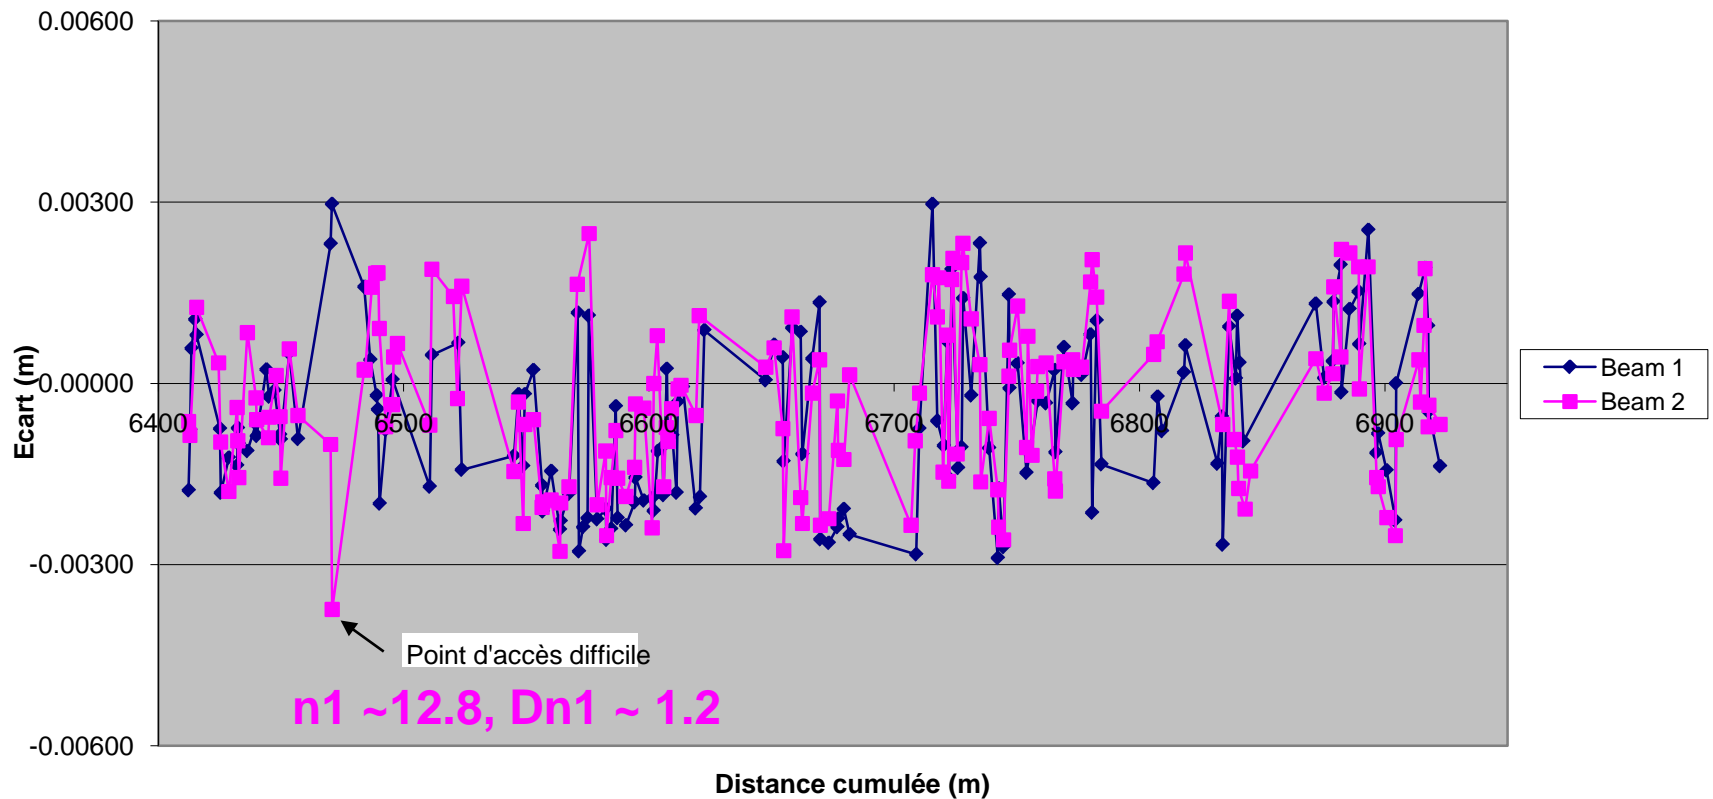

Update vacuum chamber situation in LSS3, LSS4, and LSS7

Data by ABP/SU

LSS3 - Horizontal

LSS3 Alignements chambres à vide
RADIAL

LSS3 - Vertical

LSS3 Alignements chambres à vide
VERTICAL

LSS4 - Horizontal

LSS4 - Alignement chambres à vide en octobre 2009
Radial

LSS4 - Vertical

LSS4 - Alignement chambres à vide en octobre 2009
Vertical

LSS7 - Horizontal

LSS7 Alignements chambres à vide
RADIAL

LSS7 - Vertical

LSS7 Alignements chambres à vide
VERTICAL